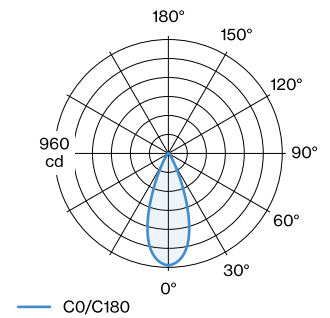

PROJEKT

TYP

NOTIZEN

ANZAHL

DATUM

Pendelleuchte aus Aluminium; Oberflächenfarbe "Aluminium getrommelt"; No matching RAL; mit COB (Chip on Board) Technologie für höchste Effizienz; 350 mA; Lichtfarbe 2700 K; ≤ 2 SDCM (initial MacAdam); CRI ≥ 90; Ausstrahlwinkel 40°; 18 V; Schutzart IP20; Klasse 3; mit Einfach- oder Mehrfachbaldachin zu kombinieren (Phasenschnitt dim Treiber inkludiert); Lichtquelle durch Wever & Ducré oder Fachleute mit ausdrücklicher Genehmigung austauschbar;

LEUCHE

Decke
 Abgehängt
 Aluminium getrommelt
 Keine passende RAL-Farbe
 IP20
 Innen
 475 lm

LED Modul

2700 K
 CRI ≥ 90
 L80 / 50000h
 ≤ 2 SDCM (initial MacAdam)
 745 lm
 126 lm/W^a

Optisch

Medium (standard)
 Ausstrahlwinkel 40°
 CIE flux code: 88 96 99 100
 100

Elektrisch

exkl. Treiber
 18 V
 Klasse 3
 Standard

Physikalisch

Durchmesser 60 mm
 Höhe 90 mm
 0.19 kg
 Kabellänge 4000 mm

^a Ohne elektrische und optische Verluste

LICHTVERTEILUNG

KEGELDIAGRAMM

medium (standard) 39°

h (m)	E0° (lx)	ø (m)
1	943	0.71
2	236	1.43
3	105	2.14
4	59	2.85
5	38	3.57

Wartungsfaktor

Betriebsdauer [h]	10.000	20.000	30.000	40.000	50.000
LLMF	0.96	0.92	0.88	0.85	0.81
LSF	1	1	1	1	1

MF LMF × RSMF × LLMF × LSF