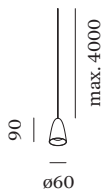

PROJEKT

TYP

NOTIZEN

ANZAHL

DATUM

Pendelleuchte aus Aluminium; Oberflächenfarbe "Aluminium getrommelt"; No matching RAL; mit COB (Chip on Board) Technologie für höchste Effizienz; 350 mA; Lichtfarbe 2700 K; ≤ 2 SDCM (initial MacAdam); CRI ≥ 90; Ausstrahlwinkel 40°; 18 V; Schutzart IP20; Klasse 3; mit Einfach- oder Mehrfachbaldachin zu kombinieren (Phasenschnitt dim Treiber inkludiert); Lichtquelle durch Wever & Ducré oder Fachleute mit ausdrücklicher Genehmigung austauschbar;

LEUCHE

Decke
 Abgehängt
 Aluminium getrommelt
 Keine passende RAL-Farbe
 IP20
 Innen
 475 lm

LED Modul

2700 K
 CRI ≥ 90
 L80 / 50000h
 ≤ 2 SDCM (initial MacAdam)
 745 lm
 126 lm/W^a

Optisch

Medium (standard)
 Ausstrahlwinkel 40°
 CIE flux code: 88 96 99 100
 100

Elektrisch

exkl. Treiber
 18 V
 Klasse 3
 Standard

Physikalisch

Durchmesser 60 mm
 Höhe 90 mm
 0.19 kg
 Kabellänge 4000 mm

^a Ohne elektrische und optische Verluste

LICHTVERTEILUNG

KEGELDIAGRAMM

medium (standard) 39°